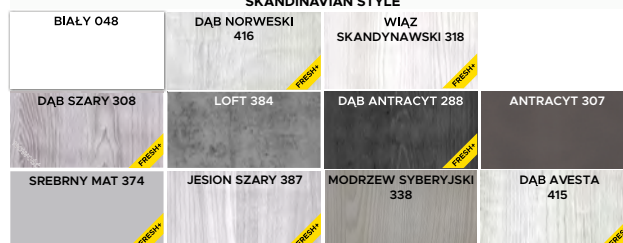

EI30 TECH SZKLONE 2 HALSPAN - FRESH

netto: 3587,47 zł
brutto: 4412,59 zł

CENA:

CLASSIC - FRESH

netto: 4157,24 zł
brutto: 5113,41 zł

GRUPA FRESH & FRESH +

SKANDINAVIAN STYLE

BOHO STYLE