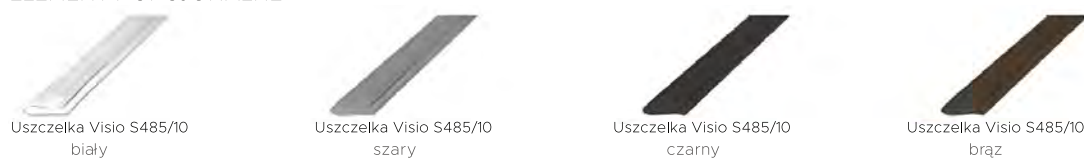

ELEMENTY OPCJONALNE

Uszczelka Visio S485/10 biały

Uszczelka Visio S485/10 szary

Uszczelka Visio S485/10 czarny

Uszczelka Visio S485/10 brąz