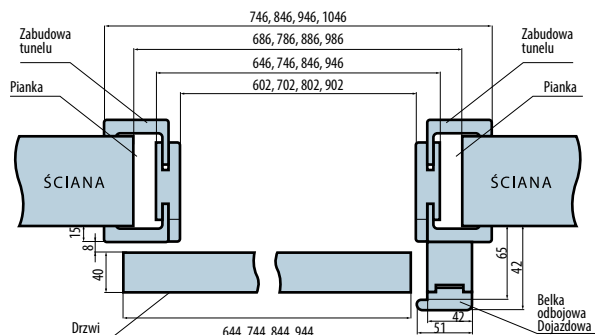

Rysunek systemu przesuwnego naściennego z zabudową