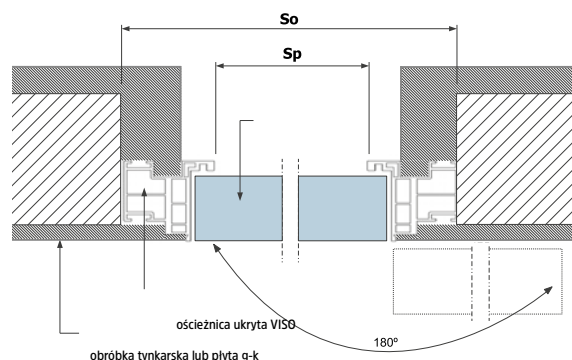

WEWNĘTRZNE

ZEWNĘTRZNE

VISIO 40 - WEWNĘTRZNE

VISIO 40 - ZEWNĘTRZNE

Rozmiar drzwi	Szerokość otworu [mm]	Wysokość otworu [mm]	Szerokość przejścia [mm]	Wysokość przejścia [mm]
	So	Ho	Sp	Hp
70	785	2070	705	2030
80	885	2070	805	2030
90	985	2070	905	2030