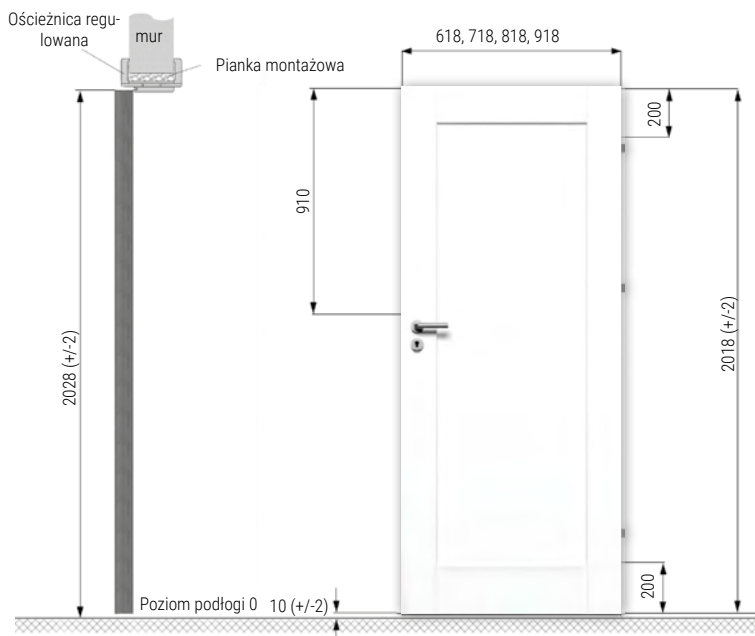

Cennik ościeżnic regulowanych dwuzakresowych bezprzylgowych

Lp.	Kod	zakres regulacji w mm	Rodzaj okleiny							
			Fresh		Fresh+		CPL		Premium	
			netto zł	brutto zł	netto zł	brutto zł	netto zł	brutto zł	netto zł	brutto zł
1	OBD-01/01	80-100	614,75	756,14	746,13	917,74	645,93	794,49	709,75	872,99
2	OBD-01/02	100-140	601,52	739,87	618,85	761,18	632,70	778,23	696,52	856,72
3	OBD-01/03	140-180	626,47	770,56	643,80	791,87	657,65	808,91	721,47	887,41
4	OBD-01/04	180-220	651,42	801,52	668,75	822,56	682,60	839,60	746,42	918,10
5	OBD-02/05*	220-260	676,37	831,93	693,69	853,24	707,55	870,28	771,37	948,79
6	OBD-02/06*	260-300	701,32	862,62	718,64	883,93	732,50	900,97	796,32	979,47
7	OBD-02/07*	300-340	738,74	908,65	756,06	929,96	769,92	947,00	833,74	1025,50
8	OBD-02/08*	340-380	776,16	954,68	793,49	975,99	807,34	993,03	871,16	1071,53
9	OBD-02/09*	380-420	826,06	1 016,05	843,38	1 037,36	857,24	1 054,40	921,06	1 132,90
10	OBD-03/10**	420-400	888,43	1 092,76	905,75	1 114,07	919,61	1 131,12	983,43	1 209,62
11	OBD-03/11**	460-500	963,27	1 184,82	980,60	1 206,13	994,45	1 223,17	1 058,27	1 301,67

* ościeżnica z panelem poszerzającym

** ościeżnica z dwoma panelami poszerzającymi

OPCJE ZA DOPŁATĄ:

Dopłata:

Opaska 80mm FRESH	30,00 zł netto
Opaska 80mm FRESH+	40,00 zł netto
Opaska 80mm CPL	50,00 zł netto
Opaska 80mm PREMIUM	60,00 zł netto

Drzwi w wersji bezprzylgowej to nowoczesne rozwiązanie konstrukcyjne, dzięki któremu skrzydło licuje się z ościeżnicą tworząc wrażenie jednolitej płaszczyzny. Zastosowanie specjalnych, ukrytych zawiasów 3D wewnątrz skrzydła gwarantuje ich niewidoczność. Dzięki wzmocnionym wewnętrznym kieszeniom, w których chowa się zawias konstrukcja jest trwała. Drzwi posiadają zamek magnetyczny, cichszy od standardowego, i dzięki któremu nie trzeba naciskać klamki przy zamykaniu drzwi.

UWAGA:

Montując ościeżnicę regulowaną bezprzylgową może istnieć potrzeba poszerzenia otworu w murze na osłony zawiasów. W wersji bezprzylgowej dostępne jest każde skrzydło z gam Internal oraz Pattern w okleinach Premium, Fresh, Fresh + oraz CPL.