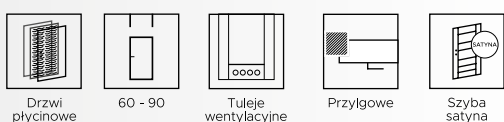

OPCJE ZA DOPŁATĄ

OPCJE ZA DOPŁATĄ	DOPŁATA
Wypełnienie płytą wiórową	140,00 zł netto
Rozmiar 100'	90,00 zł netto
Podcięcie wentylacyjne	40,00 zł netto
Przesuwne	100,00 zł netto
Bezprzylgowe	100,00 zł netto
Skrócenie drzwi o 40 mm	60,00 zł netto
Jako skrzydło bierne do systemu dwuskrzydłowego	100,00 zł netto
Kratka wentylacyjna	60,00 zł netto
Czarne nakładki na zawiasy (1 szt.)	12,50 zł netto
Czarne zawiasy (kpl. - rozmiar 15 jedno-trzpieniowe)	20,00 zł netto
Zamek z czarnym szyldem	30,00 zł netto
Czarny pochwył do drzwi przesuwnych	50,00 zł netto
Dopłata do Fresh	51,28 zł netto
Dopłata do Fresh+	84,44 zł netto

SZEROKOŚĆ: 60 70 80 90 100'

CENA: DEMO - LAKIEROWANE
netto: 341,86 zł
brutto: 420,49 zł

CENA: IGA - LAKIEROWANE
netto: 417,71 zł
brutto: 513,78 zł

LAKIEROWANE

GRUPA FRESH & FRESH +

BOHO STYLE

NATURAL WOOD

CLASSIC WOOD

DARK WOOD

STANDARD

OPCJA