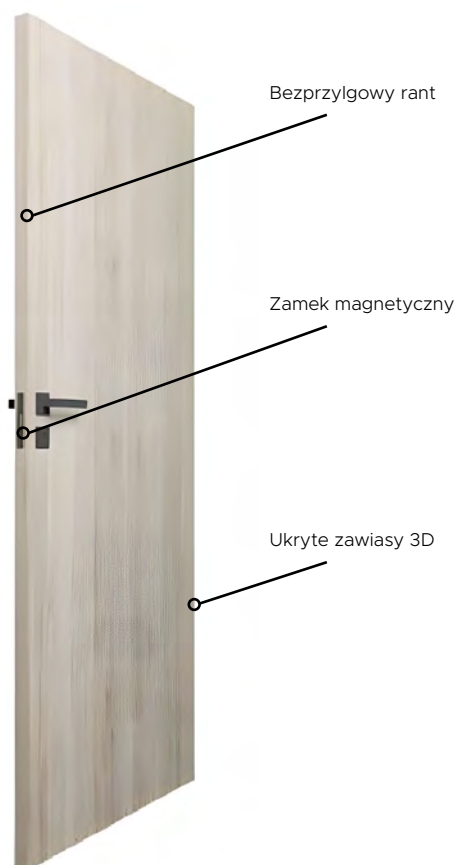

Cennik ościeżnic regulowanych dwuzakresowych bezprzylgowych

Lp.	Kod	zakres regulacji w mm	Rodzaj okleiny							
			Fresh		Fresh+		CPL		Premium	
			netto zł	brutto zł	netto zł	brutto zł	netto zł	brutto zł	netto zł	brutto zł
1	OBD-01/01	80-100	614,75	756,14	746,13	917,74	645,93	794,49	709,75	872,99
2	OBD-01/02	100-140	601,52	739,87	618,85	761,18	632,70	778,23	696,52	856,72
3	OBD-01/03	140-180	626,47	770,56	643,80	791,87	657,65	808,91	721,47	887,41
4	OBD-01/04	180-220	651,42	801,52	668,75	822,56	682,60	839,60	746,42	918,10
5	OBD-02/05*	220-260	676,37	831,93	693,69	853,24	707,55	870,28	771,37	948,79
6	OBD-02/06*	260-300	701,32	862,62	718,64	883,93	732,50	900,97	796,32	979,47
7	OBD-02/07*	300-340	738,74	908,65	756,06	929,96	769,92	947,00	833,74	1025,50
8	OBD-02/08*	340-380	776,16	954,68	793,49	975,99	807,34	993,03	871,16	1071,53
9	OBD-02/09*	380-420	826,06	1 016,05	843,38	1 037,36	857,24	1 054,40	921,06	1 132,90
10	OBD-03/10**	420-400	888,43	1 092,76	905,75	1 114,07	919,61	1 131,12	983,43	1 209,62
11	OBD-03/11**	460-500	963,27	1 184,82	980,60	1 206,13	994,45	1 223,17	1 058,27	1 301,67

* ościeżnica z panelem poszerzającym

** ościeżnica z dwoma panelami poszerzającymi

OPCJE ZA DOPŁATĄ:

Dopłata:

Opaska 80mm FRESH	30,00 zł netto
Opaska 80mm FRESH+	40,00 zł netto
Opaska 80mm CPL	50,00 zł netto
Opaska 80mm PREMIUM	60,00 zł netto

Drzwi w wersji bezprzylgowej to nowoczesne rozwiązanie konstrukcyjne, dzięki któremu skrzydło licuje się z ościeżnicą tworząc wrażenie jednolitej płaszczyzny. Zastosowanie specjalnych, ukrytych zawiasów 3D wewnątrz skrzydła gwarantuje ich niewidoczność. Dzięki wzmocnionym wewnętrznym kieszeniom, w których chowa się zawias konstrukcja jest trwała. Drzwi posiadają zamek magnetyczny, cichszy od standardowego, i dzięki któremu nie trzeba naciskać klamki przy zamykaniu drzwi.

UWAGA:

Montując ościeżnicę regulowaną bezprzylgową może istnieć potrzeba poszerzenia otworu w murze na osłony zawiasów. W wersji bezprzylgowej dostępne jest każde skrzydło z gam Internal oraz Pattern w okleinach Premium, Fresh, Fresh + oraz CPL.