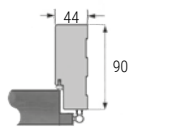

60	70	80	90
A	644	744	844	944
B	618	718	818	918
C	604	704	804	904
D	626	726	826	926
E	692	792	892	992

CENNIK OŚCIEŻNIC STAŁYCH, OPASEK I CWIERĆWAŁKÓW

Lp	KOD	NAZWA	Rodzaj okleiny									
			FRESH		FRESH+		PVC		CPL		Premium	
			netto zł	brutto zł	netto zł	brutto zł	netto zł	brutto zł	netto zł	brutto zł	netto zł	brutto zł
1	OW-01	ościeżnica stała wzmocniana 90x45 mm	X	X	X	X	413,99	509,21	X	X	X	X
2	OBC-01	ościeżnica stała 90x44 mm do drzwi wzmocnionych Classic	310,50	381,91	325,02	399,77	345,00	424,34	331,20	407,38	405,50	498,77
3	OB-01	ościeżnica stała 90x44 mm	234,84	288,86	248,57	305,74	313,14	385,16	282,89	347,96	329,84	405,70
4	OPP-01	opaska maskująca 60x15 mm kpl. Na jedną stronę	61,75	75,95	69,75	85,76	94,09	115,73	79,75	98,09	88,75	109,16
5	OPF-01	opaska maskująca 60x6 mm kpl. Na jedną stronę	51,75	63,65	66,27	81,51	X	X	65,54	80,62	81,75	100,55
6	CW-01	ćwierćwałek 18x10 mm	31,04	38,18	45,56	56,04	41,40	50,92	37,96	46,68	51,04	62,78
7	X	Listwa prosta maskująca 2150x60x16 mm, cena za 1 szt.	28,75	35,36	30,19	37,13	X	X	35,94	44,20	38,75	47,66
8	X	Listwa prosta maskująca 2150x80x16 mm, cena za 1 szt.	43,12	53,04	45,28	55,69	X	X	50,31	61,88	55,12	67,80

DOSTĘPNE KOLORY DLA OŚCIEŻNIC STAŁYCH

GRUPA FRESH & FRESH +			
SKANDINAVIAN STYLE			
BIAŁY 048	DĄB NORWESKI 416	WIAZ SKANDYNAWSKI 318	DĄB SREBRZYSTY 352
DĄB SZARY 308	LOFT 384	DĄB ANTRACYT 288	ANTRACYT 307
SREBRNY MAT 374	JESION SZARY 387	MODRZEW SYBERYJSKI 338	DĄB AVESTA 415
BOHO STYLE			
DĄB SONOMA 277	DĄB SAN REMO 306	DĄB LARNACA 396	
NATURAL WOOD			
DĄB WOTAN 385	DĄB SAN DIEGO 342	DĄB HALIFAX 466	DĄB CATANIA 395
DĄB BELGIJSKI 430	ORZECH COLLUM 299		
CLASSIC WOOD			
	DĄB LUNA 247	CIEMNY COLUM 363	
DARK WOOD			
ORZECH RUSTYKALNY 341	CZARNY MAT 391	GRAFIT MAT 375	

GRUPA PREMIUM
SCANDINAVIAN STYLE
PREMIER WHITE 464
GRUPA PVC
SCANDINAVIAN STYLE
BIAŁY GŁADKI 298
GRUPA CPL
SCANDINAVIAN STYLE
BIAŁY CPL 291

OPCJE ZA DOPLATĄ

Czarne zawiasy (kpl.)

DOPLATA

20,00 zł netto

* Wyposażenie ościeżnicy OBC-01 stanowią gniazda pod bolce antywyważeniowe, zaczepy pod zamki, trzy zawiasy, uszczelka przylgowa.

** Ceny podano dla max szerokości drzwi 90. Dla drzwi 100 i większych dopłata do cen netto 30%