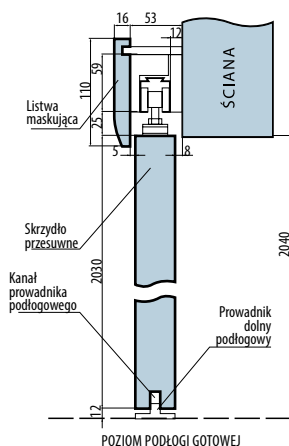

SYSTEM SN100