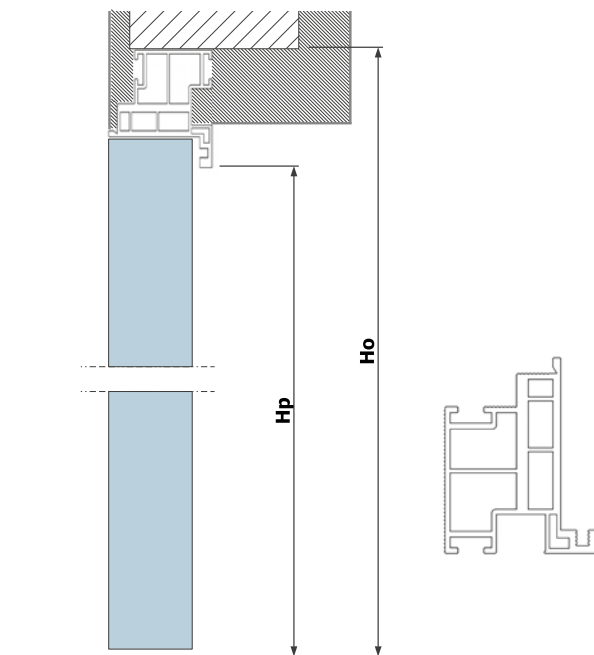

WEWNĘTRZNE

ZEWNĘTRZNE

VISIO 40 - WEWNĘTRZNE

VISIO 40 - ZEWNĘTRZNE

Rozmiar drzwi	Szerokość otworu [mm]	Wysokość otworu [mm]	Szerokość przejścia [mm]	Wysokość przejścia [mm]
	So	Ho	Sp	Hp
70	785	2070	705	2030
80	885	2070	805	2030
90	985	2070	905	2030