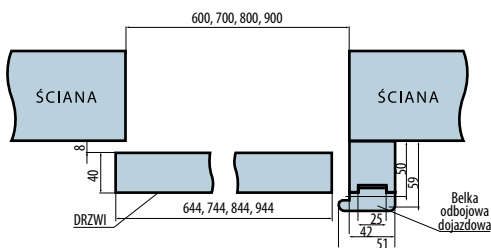

Wymiary w tabeli przedstawiają zewnętrzny wymiar ościeznicy, do tych wymiarów należy uwzględnić miejsce na piankę montażową. (wys.+15mm, szer.+30mm)

Rysunek systemu przesuwnego naściennego bez zabudowy