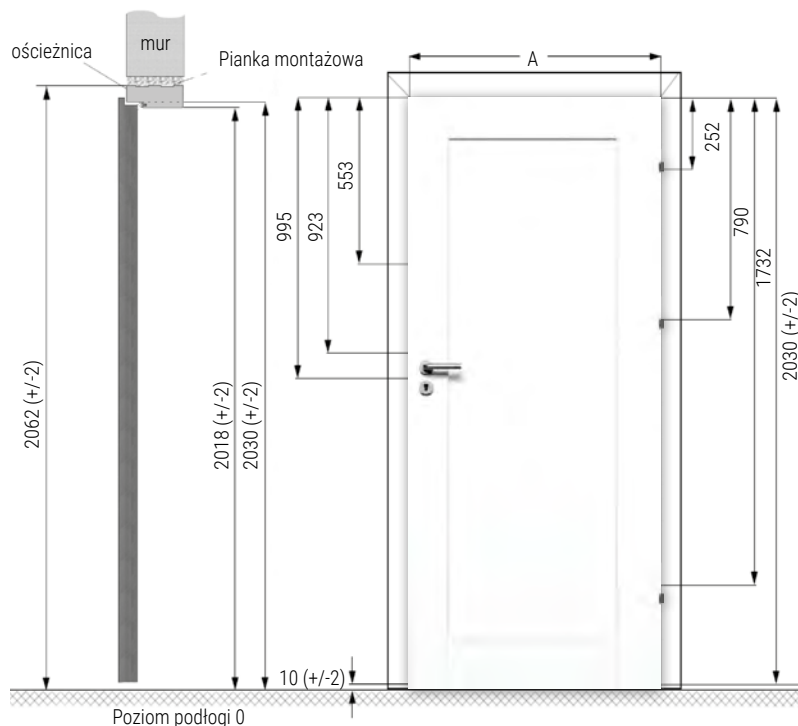

Wypożenie opcjonalne:

- Opaska płaska
- Cwiercwałek

Ościeżnicę można zastosować do drzwi jedno i dwuskrzydłowych we wszystkich szerokościach. Ościeżnica standardowo jest wyposażona w 2 lub 3 zawiasy dwupunktowe, uszczelkę i zaczep zamka.