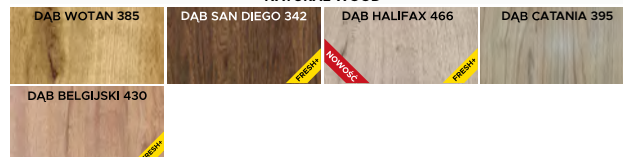

NATURAL WOOD

CLASSIC WOOD

DARK WOOD

GRUPA CPL

SCANDINAVIAN STYLE

BIAŁY CPL 291

GRUPA PVC

SCANDINAVIAN STYLE

BIAŁY GŁADKI 298

STANDARD

Przyglowe

Drzwi ognioodporne

Akustyka 32dB

OPCJA

Dwuskrzydłowe

100