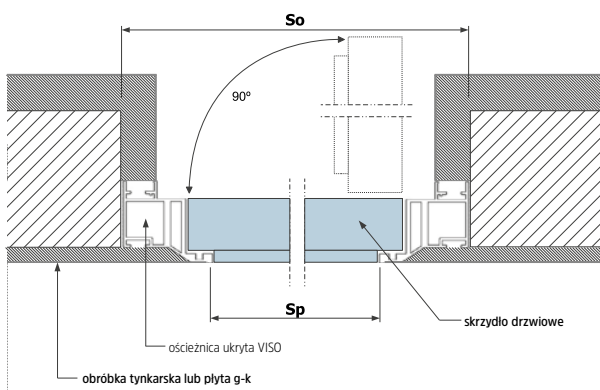

WEWNĘTRZNE

ZEWNĘTRZNE

VISIO 40 - WEWNĘTRZNE

VISIO 40 - ZEWNĘTRZNE

Rozmiar drzwi	Szerokość otworu [mm]	Wysokość otworu [mm]	Szerokość przejścia [mm]	Wysokość przejścia [mm]
	So	Ho	Sp	Hp
70	785	2070	705	2030
80	885	2070	805	2030
90	985	2070	905	2030