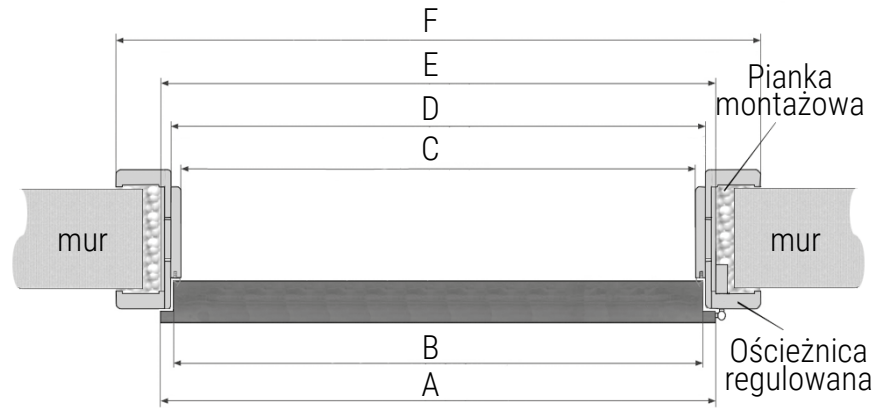

Dostępne jest wersja z opaską o szerokości 60 mm lub 80 mm.

OŚCIEŻNICA REGULOWANA INFORMACJE TECHNICZNE

Profil ościeżnicy regulowanej

	60	70	80	90
A	644	744	844	944
B	618	718	818	918
C	604	704	804	904
D	626	726	826	926
E	648	748	848	948
F	746	846	946	1046