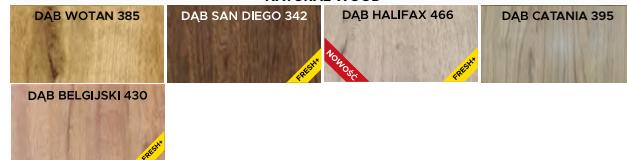

NATURAL WOOD