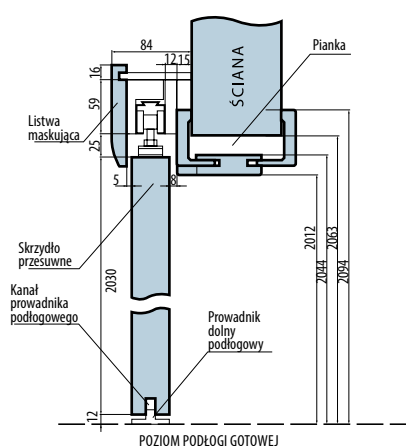

SYSTEM SN 100

WYPOSAŻENIE SYSTEMU STANDARD

- Okucie SLX KOD: 1002
- Szyna jezdna KOD: 1001
- Stoper zatraskowy SLX KOD: 1003
- Mocowanie do drzwi KOD: 1004

WYPOSAŻENIE SYSTEMU LOFT

- Szyna jezdna KOD: 1005
- Uchwyt loft art Regulowany/nieregulowany KOD: 1006
- Uchwyt loft Regulowany KOD: 1007
- Uchwyt do ściany KOD: 1008
- Uchwyt loft Nieregulowany KOD: 1009

OPCJA 1

OPCJA 2

Cennik systemu przesuwnego naściennego:

MASKOWNICA FRESH

netto: 179,26 zł
brutto: 220,48 zł

MASKOWNICA FRESH+

netto: 215,56 zł
brutto: 265,14 zł

MASKOWNICA CPL

netto: 204,09 zł
brutto: 251,03 zł

MASKOWNICA PREMIUM

netto: 234,09 zł
brutto: 287,93 zł

SZYNA STANDARD

netto: 250,68 zł
brutto: 308,34 zł

CENA:

System przesuwny tworzą maskownica + szyna.

Całkowity koszt kompletnego systemu przesuwnego zewnętrznego = cena systemu przesuwnego naściennego + cena skrzydła do systemu przesuwnego.

W opcji dodatkowej istnieje możliwość zamówienia ościeżnicy regulowanej, tunelowej do zabudowy otworu drzwiowego.

Przy wyborze dwuskrzydła przesuwnego w systemie STANDARD należy uwzględnić dwie szyny jezdne.

System przesuwny LOFT tylko w komplecie ze skrzydłami kolekcji Internal, drzwi z kolekcji Pattern i Modern muszą posiadać wypełnienie płytą wiórową.

OPCJE ZA DOPŁATĄ

Nazwa	DOPŁATA	
	Netto	Brutto
Cena belki odbojowej – dojazdowej: Fresh i Fresh +	129,00 zł	90,00 zł
Cena belki odbojowej – dojazdowej: CPL	151,20 zł	90,00 zł
Cena belki odbojowej – dojazdowej: PREMIUM	172,00 zł	90,00 zł
Pochwył okrągły metalowy lub pochwył metalowy owalny	40,00 zł	90,00 zł
Zamek hakowy WC lub na klucz	98,00 zł	90,00 zł
Prowadnica / profil bezpieczny – od 650mm do 1050mm	36,00 zł	90,00 zł
Tunel (obudowa muru) = cena ościeżnicy regulowanej	X	X
Spawalniacz	156,00 zł	90,00 zł
Czarny pochwył do drzwi przesuwnych	50,00 zł	61,50 zł

Cennik systemu przesuwnego LOFT:

SZYNA 2000MM

netto: 637,00 zł
brutto: 783,51 zł

SZYNA 2500MM

netto: 756,00 zł
brutto: 929,88 zł

CENA: