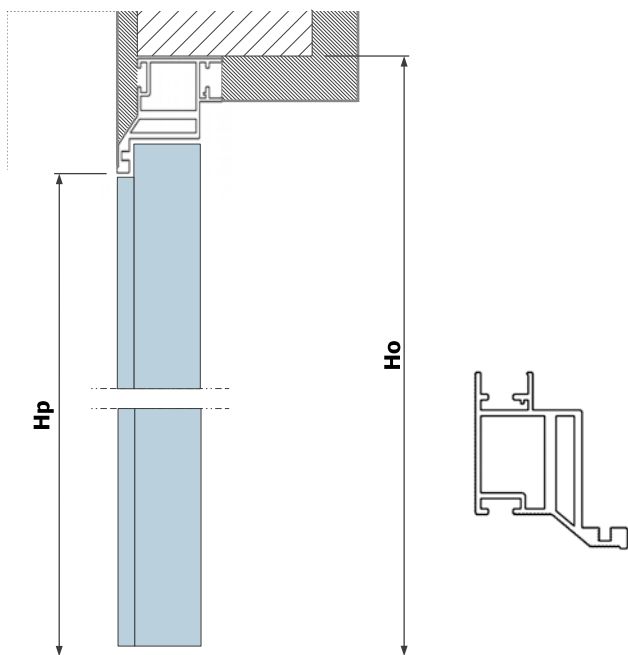

WEWNĘTRZNE

ZEWNĘTRZNE

VISIO 40 - WEWNĘTRZNE

VISIO 40 - ZEWNĘTRZNE

Rozmiar drzwi	Szerokość otworu [mm]	Wysokość otworu [mm]	Szerokość przejścia [mm]	Wysokość przejścia [mm]
	So	Ho	Sp	Hp
70	785	2070	705	2030
80	885	2070	805	2030
90	985	2070	905	2030