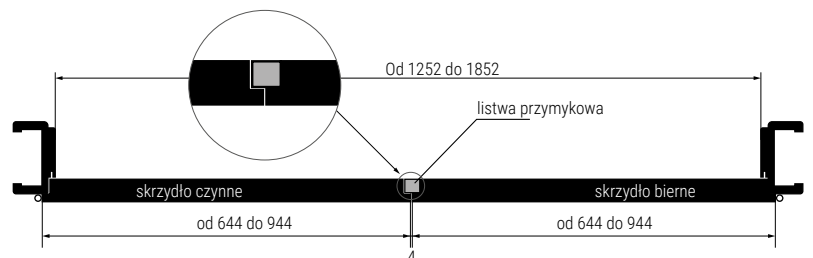

Przykładowe zewnętrzne wymiary ościeznicy w zależności od zastosowanej kombinacji skrzydeł drzwi

Typ	Kombinacja skrzydeł	Szerokość zewnętrzna ościeznicy regulowanej	Szerokość zewnętrzna ościeznicy stałej	Wysokość zewnętrzna ościeznicy regulowanej	Wysokość zewnętrzna ościeznicy stałej
1	60 + 60	1296 mm	1340 mm	2042 mm	2064 mm
2	70 + 60	1396 mm	1440 mm	2042 mm	2064 mm
3	80 + 60 / 70 + 70	1496 mm	1540 mm	2042 mm	2064 mm
4	80 + 70	1596 mm	1640 mm	2042 mm	2064 mm
5	90 + 70 / 80 + 80	1696 mm	1740 mm	2042 mm	2064 mm
6	90 + 80	1796 mm	1840 mm	2042 mm	2064 mm
7	90 + 90	1896 mm	1940 mm	2042 mm	2064 mm

Wymiary w tabeli przedstawiają zewnętrzny wymiar ościeznicy, do tych wymiarów należy uwzględnić miejsce na piankę montażową. (wys.+15mm, szer.+30mm)