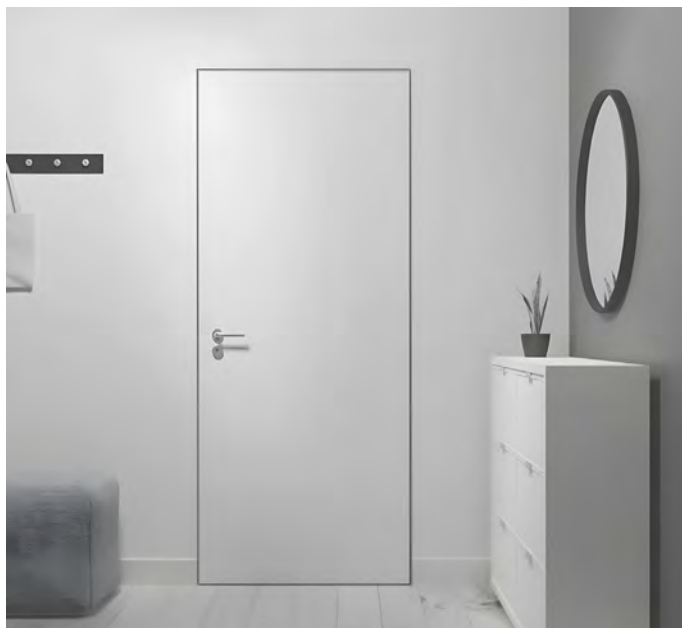

Cennik systemu przesuwnego LOFT:

SZYNA 2000MM

netto: 637,00 zł
brutto: 783,51 zł

SZYNA 2500MM

netto: 756,00 zł
brutto: 929,88 zł

CENA:

Ościeżnice ukryte VISIO

CENA: **FRESH**
netto: 970,00 zł
brutto: 1193,10 zł