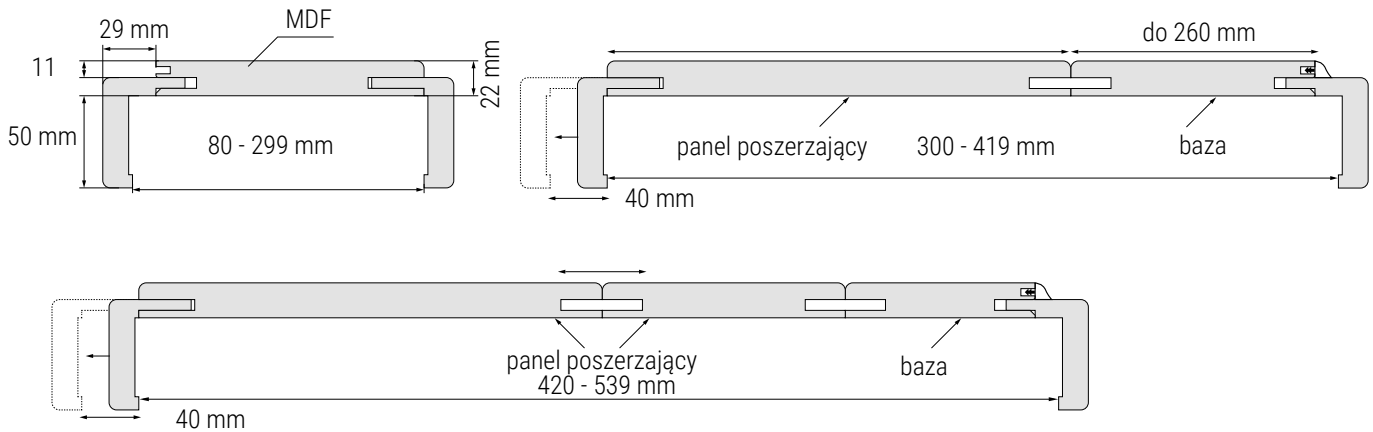

INFORMACJE TECHNICZNE

Ościeżnica regulowana OR

Ościeżnica regulowana jest niezbędnym elementem przeznaczonym do montażu drzwi. Wykonana z MDF'u, charakteryzuje się estetycznym wyglądem oraz wysoką wytrzymałością. Produkt posiada możliwość regulacji szerokości, dzięki czemu można dopasować go do swoich potrzeb. Ościeżnica jest dostępna w okleinach Premium, Fresh, Fresh + i CPL.

Dostępne jest wersja z opaską o szerokości 60 mm lub 80 mm.