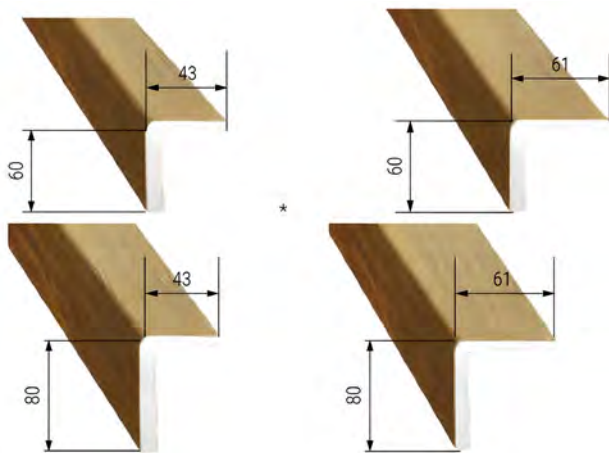

*Po uprzednim uzgodnieniu z producentem istnieje możliwość wyceny i wykonania kątowników o innych wymiarach: 80x61mm.

Kątowniki poszerzające i listwy wykończeniowe

Kątownik Poszerzający kpl. (2 x 2150 + 1 x 1100)