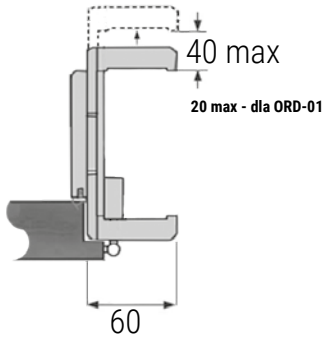

Dostępne jest wersja z opaską o szerokości 60 mm lub 80 mm.

OŚCIEŻNICA REGULOWANA INFORMACJE TECHNICZNE

Profil ościeżnicy regulowanej

	60	70	80	90
A	644	744	844	944
B	618	718	818	918
C	604	704	804	904
D	626	726	826	926
E	648	748	848	948
F	746	846	946	1046