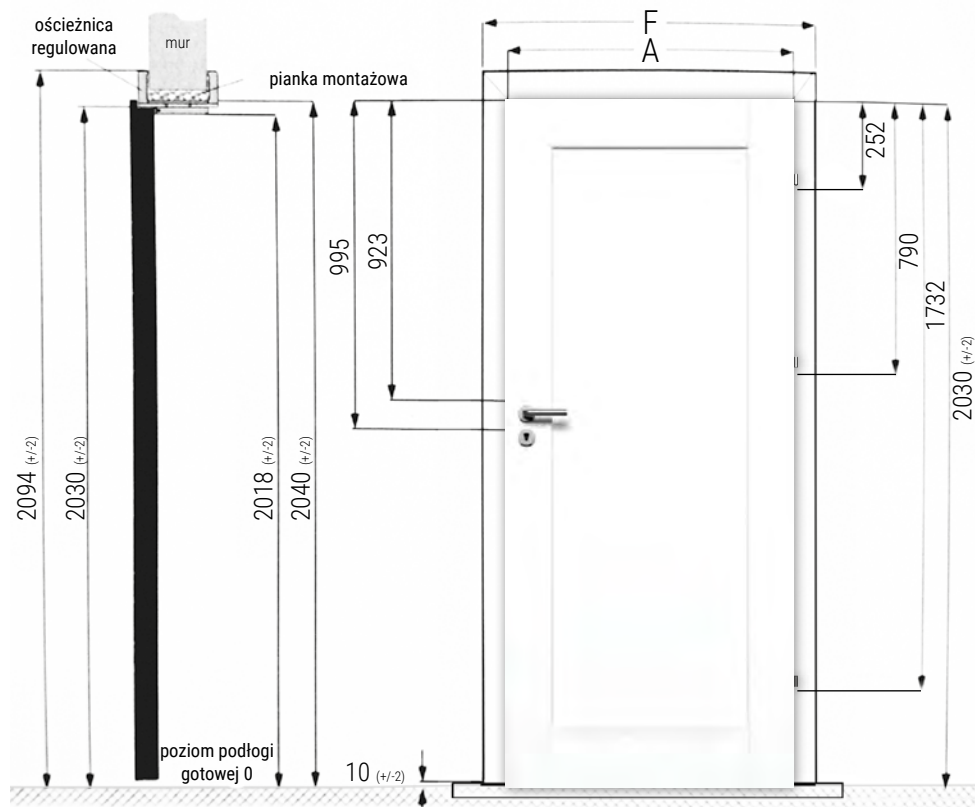

Dostępne jest wersja z opaską o szerokości 60 mm lub 80 mm.

OŚCIEŻNICA REGULOWANA INFORMACJE TECHNICZNE

Profil ościeżnicy regulowanej

	60	70	80	90
A	644	744	844	944
B	618	718	818	918
C	604	704	804	904
D	626	726	826	926
E	648	748	848	948
F	746	846	946	1046