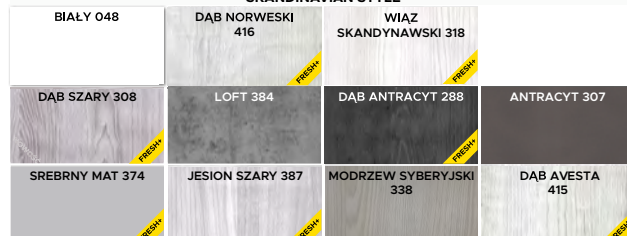

CENA:

SIMI PEŁNE - LAKIEROWANE

netto: 212,23 zł
brutto: 261,04 zł

LAKIEROWANE

DĄB SONOMA L2

BIAŁY L11

GRUPA FRESH & FRESH +

SKANDINAVIAN STYLE